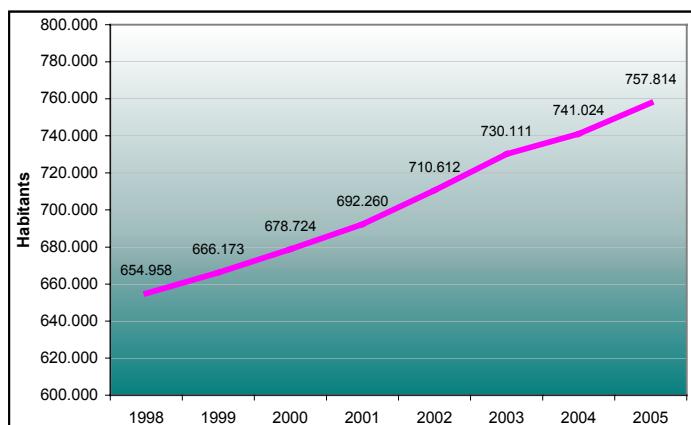

Població. Baix Llobregat i municipis		
Padró continu. 2005		
	Habitants	Variació 04-05 (%)
Abrera	9.839	4,4
Begues	5.470	3,5
Castelldefels	56.718	5,1
Castellví de Rosanes	1.370	5,6
Cervelló	7.350	5,3
Collbató	3.337	10,4
Corbera de Llobregat	12.025	6,6
Cornellà de Llobregat	84.131	1,0
Esparreguera	20.740	2,9
Esplugues de Llobregat	46.550	1,4
Gavà	44.210	2,2
Martorell	25.766	3,0
Molins de Rei	23.069	2,5
Olesa de Montserrat	21.114	4,0
Pallejà	10.192	4,6
Palma de Cervelló, la	2.923	1,5
Papiol, el	3.686	1,6
Prat de Llobregat, el	63.190	0,1
Sant Andreu de la Barca	24.863	5,0
Sant Boi de Llobregat	81.181	0,7
Sant Climent de Llobregat	3.443	2,3
Sant Esteve Sesrovires	6.310	5,6
Sant Feliu de Llobregat	42.267	0,7
Sant Joan Despí	31.162	3,0
Sant Just Desvern	15.282	2,5
Sant Vicenç dels Horts	26.676	0,8
Santa Coloma de Cervelló	6.964	4,7
Torrelles de Llobregat	4.604	6,5
Vallirana	12.339	5,7
Viladecans	61.043	1,7
Baix Llobregat	757.814	2,3

Font: OPMT-BL, a partir de les dades de l'IDESCAT

Evolució de la població del Baix Llobregat
Padró continu. 1998 - 2005

Font: OPMT-BL, a partir de les dades de l'IDESCAT