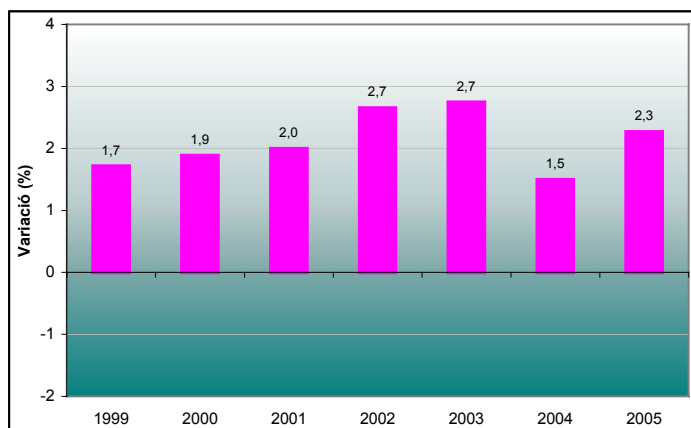

Variacions de població del Baix Llobregat
Padró continu. 1999 - 2005

Font: OPMT-BL, a partir de les dades de l'IDESCAT