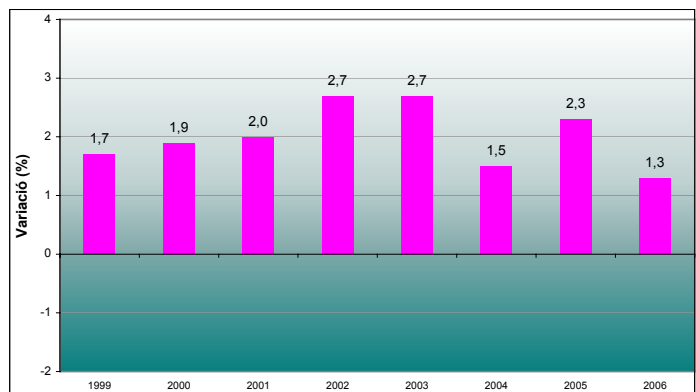

Variacions de població del Baix Llobregat
Padró continu. 1999-2006

Font: OPMT-BL, a partir de les dades de l'IDESCAT