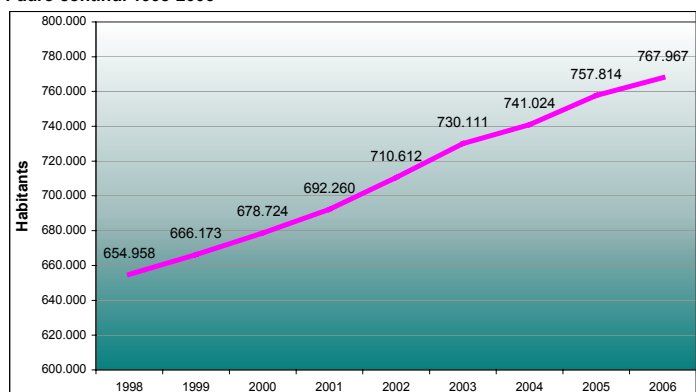

Població. Padró continu. 2006		
	Habitants	Var % 05-06
Abrera	10.244	4,1
Begues	5.699	4,2
Castelldefels	58.663	3,4
Castellví de Rosanes	1.505	9,9
Cervelló	7.674	4,4
Collbató	3.576	7,2
Corbera de Llobregat	12.805	6,5
Cornellà de Llobregat	84.289	0,2
Esparriguera	21.145	2,0
Esplugues de Llobregat	46.808	0,6
Gavà	44.531	0,7
Martorell	26.170	1,6
Molins de Rei	23.374	1,3
Olesa de Montserrat	21.714	2,8
Pallejà	10.535	3,4
Palma de Cervelló, la	2.988	2,2
Papiol, el	3.733	1,3
Prat de Llobregat, el	63.069	-0,2
Sant Andreu de la Barca	25.383	2,1
Sant Boi de Llobregat	81.368	0,2
Sant Climent de Llobregat	3.516	2,1
Sant Esteve Sesrovires	6.590	4,4
Sant Feliu de Llobregat	42.486	0,5
Sant Joan Despí	31.485	1,0
Sant Just Desvern	15.327	0,3
Sant Vicenç dels Horts	27.019	1,3
Santa Coloma de Cervelló	7.314	5,0
Torrelles de Llobregat	4.861	5,6
Vallirana	12.928	4,8
Viladecans	61.168	0,2
Zona Centre	259.277	0,4
Zona Delta	236.646	1,1
Zona Nord	116.327	2,6
Zona Vall Baixa	155.717	2,4
BAIX LLOBREGAT	767.967	1,3
PROVÍNCIA BARCELONA	5.309.404	1,6
CATALUNYA	7.134.697	2,0

Font: OPMT-BL, a partir de les dades de l'IDESCAT

Evolució de la població del Baix Llobregat
Padró continu. 1998-2006

Font: OPMT-BL, a partir de les dades de l'IDESCAT