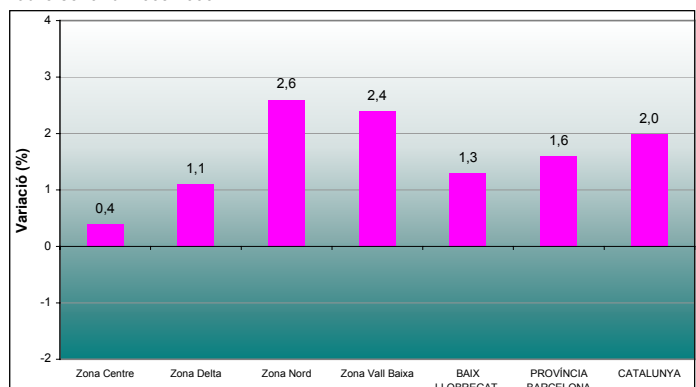

Variacions de població per àmbits geogràfics
Padró continu. 2005-2006

Font: OPMT-BL, a partir de les dades de l'IDESCAT