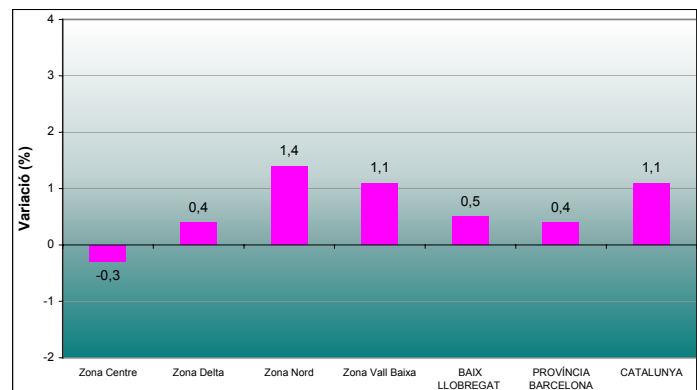

Aquestes dades mostren com la comarca ha experimentat un augment de població del 0,5% en relació amb l'any 2006, que es tradueix en un augment de 3.549 persones. Continua així la tendència a l'alça de la població de la comarca tot i que es suavitz a, com es pot comprovar, aquest augment no es dona per un igual en totes les parts del territori. En general els municipis de les zones Nord i Vall Baixa són els que més creixen en termes relatius, però hi ha altres municipis com ara Martorell, Esplugues de Llobregat, Sant Boi de Llobregat, el Prat de Llobregat i Sant Feliu de Llobregat que presenten una disminució de la seva població.

Població. Padró continu. 2007

	Habitants	Var % 06-07
Abrera	10.840	5,8
Begues	5.898	3,5
Castelldefels	58.955	0,5
Castellví de Rosanes	1.576	4,7
Cervelló	7.944	3,5
Collbató	3.780	5,7
Corbera de Llobregat	13.133	2,6
Cornellà de Llobregat	84.477	0,2
Esparraguera	21.260	0,5
Esplugues de Llobregat	46.286	-1,1
Gavà	44.678	0,3
Martorell	25.844	-1,2
Molins de Rei	23.544	0,7
Olesa de Montserrat	22.257	2,5
Pallejà	10.819	2,7
Palma de Cervelló, la	3.009	0,7
Papiol, el	3.781	1,3
Prat de Llobregat, el	62.663	-0,6
Sant Andreu de la Barca	25.743	1,4
Sant Boi de Llobregat	80.727	-0,8
Sant Climent de Llobregat	3.631	3,3
Sant Esteve Sesrovires	6.704	1,7
Sant Feliu de Llobregat	42.273	-0,5
Sant Joan Despí	31.671	0,6
Sant Just Desvern	15.391	0,4
Sant Vicenç dels Horts	27.106	0,3
Santa Coloma de Cervelló	7.508	2,7
Torrelles de Llobregat	4.974	2,3
Vallirana	13.326	3,1
Viladecans	61.718	0,9
Zona Centre	258.552	-0,3
Zona Delta	237.543	0,4
Zona Nord	118.004	1,4
Zona Vall Baixa	157.417	1,1
BAIX LLOBREGAT	771.516	0,5
PROVÍNCIA BARCELONA	5.332.513	0,4
CATALUNYA	7.210.508	1,1

Font: OPMT-BL, a partir de les dades de l'IDESCAT

Evolució de la població del Baix Llobregat Padró continu. 1998-2007

Font: OPMT-BL, a partir de les dades de l'IDESCAT

Variacions de població per àmbits geogràfics Padró continu. 2006-2007