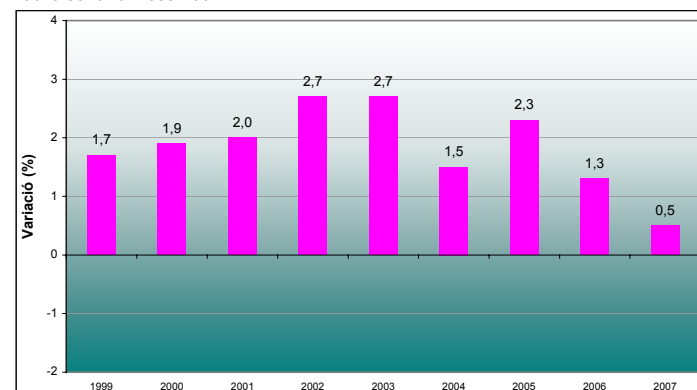

Variacions de població del Baix Llobregat Padró continu. 1999-2007

Font: OPMT-BL, a partir de les dades de l'IDESCAT