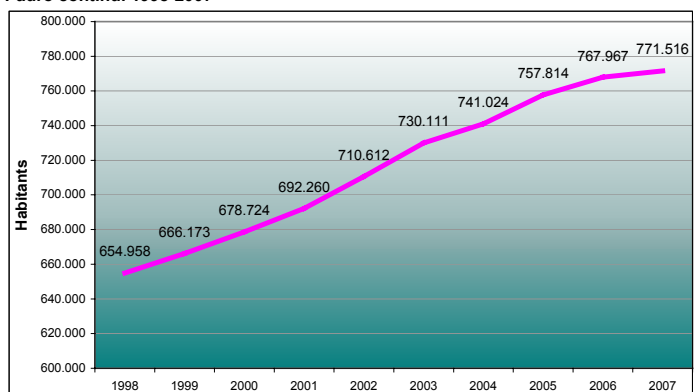

Població. Padró continu. 2007

	Habitants	Var % 06-07
Abrera	10.840	5,8
Begues	5.898	3,5
Castelldefels	58.955	0,5
Castellví de Rosanes	1.576	4,7
Cervelló	7.944	3,5
Collbató	3.780	5,7
Corbera de Llobregat	13.133	2,6
Cornellà de Llobregat	84.477	0,2
Esparraguera	21.260	0,5
Esplugues de Llobregat	46.286	-1,1
Gavà	44.678	0,3
Martorell	25.844	-1,2
Molins de Rei	23.544	0,7
Olesa de Montserrat	22.257	2,5
Pallejà	10.819	2,7
Palma de Cervelló, la	3.009	0,7
Papiol, el	3.781	1,3
Prat de Llobregat, el	62.663	-0,6
Sant Andreu de la Barca	25.743	1,4
Sant Boi de Llobregat	80.727	-0,8
Sant Climent de Llobregat	3.631	3,3
Sant Esteve Sesrovires	6.704	1,7
Sant Feliu de Llobregat	42.273	-0,5
Sant Joan Despí	31.671	0,6
Sant Just Desvern	15.391	0,4
Sant Vicenç dels Horts	27.106	0,3
Santa Coloma de Cervelló	7.508	2,7
Torrelles de Llobregat	4.974	2,3
Vallirana	13.326	3,1
Viladecans	61.718	0,9
Zona Centre	258.552	-0,3
Zona Delta	237.543	0,4
Zona Nord	118.004	1,4
Zona Vall Baixa	157.417	1,1
BAIX LLOBREGAT	771.516	0,5
PROVÍNCIA BARCELONA	5.332.513	0,4
CATALUNYA	7.210.508	1,1

Font: OPMT-BL, a partir de les dades de l'IDESCAT

Evolució de la població del Baix Llobregat Padró continu. 1998-2007

Font: OPMT-BL, a partir de les dades de l'IDESCAT