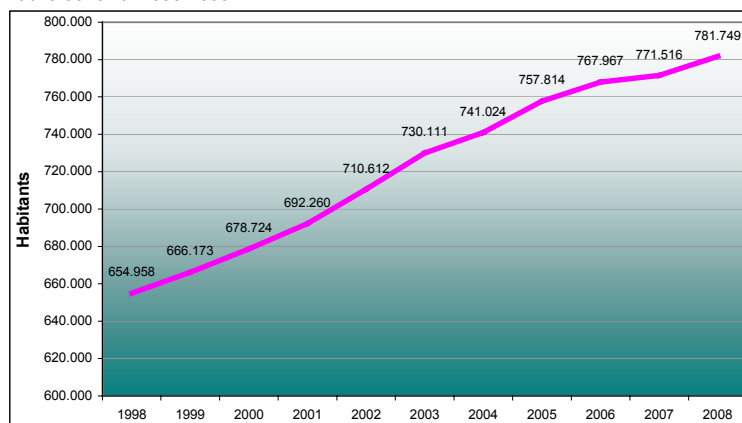

Població. Padró continu. 2008

	Habitants	Var % 07-08
Abrera	11.278	4,0
Begues	6.078	3,1
Castelldefels	60.572	2,7
Castellví de Rosanes	1.659	5,3
Cervelló	8.187	3,1
Collbató	3.971	5,1
Corbera de Llobregat	13.435	2,3
Cornellà de Llobregat	85.180	0,8
Esparriguera	21.451	0,9
Esplugues de Llobregat	46.586	0,6
Gavà	45.190	1,1
Martorell	26.169	1,3
Molins de Rei	23.828	1,2
Olesa de Montserrat	22.914	3,0
Pallejà	11.011	1,8
Palma de Cervelló, la	3.027	0,6
Papiol, el	3.828	1,2
Prat de Llobregat, el	62.899	0,4
Sant Andreu de la Barca	26.279	2,1
Sant Boi de Llobregat	81.335	0,8
Sant Climent de Llobregat	3.676	1,2
Sant Esteve Sesrovires	6.903	3,0
Sant Feliu de Llobregat	42.628	0,8
Sant Joan Despí	31.647	-0,1
Sant Just Desvern	15.365	-0,2
Sant Vicenç dels Horts	27.461	1,3
Santa Coloma de Cervelló	7.659	2,0
Torrelles de Llobregat	5.208	4,7
Vallirana	13.752	3,2
Viladecans	62.573	1,4
Zona Centre	178.778	0,5
Zona Delta	322.323	1,3
Zona Nord	120.624	2,2
Zona Vall Baixa	160.024	1,7
BAIX LLOBREGAT	781.749	1,3
PROVÍNCIA BARCELONA	5.416.447	1,6
CATALUNYA	7.364.078	2,1

Font: OPMT-BL, a partir de les dades de l'IDESCAT

Evolució de la població del Baix Llobregat Padró continu. 1998-2008

Font: OPMT-BL, a partir de les dades de l'IDESCAT