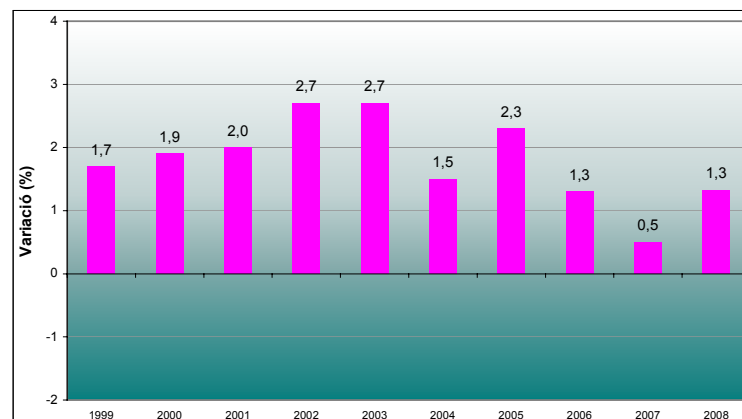

Variacions de població del Baix Llobregat Padró continu. 1999-2008

Font: OPMT-BL, a partir de les dades de l'IDESCAT