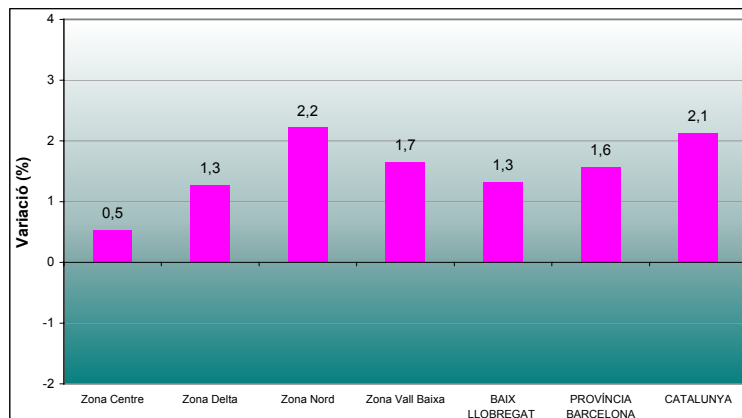

Aquestes dades mostren com la comarca ha experimentat un augment de població de l'1,3% en relació amb l'any 2007, que es tradueix en un augment de 10.233 persones. Continua així la tendència a l'alça de la població de la comarca tot i que es veuen algunes diferències entre àmbits territorials. En general els municipis de les zones Nord i Vall Baixa són els que més creixen en termes relatius, mentre que l'augment de població de les zones Delta i Centre és més atenuat. Alguns municipis de la zona Centre, com ara Sant Joan Despí i Sant Just Desvern, disminueixen la seva població empadronada.

Població. Padró continu. 2008

	Habitants	Var % 07-08
Abrera	11.278	4,0
Begues	6.078	3,1
Castelldefels	60.572	2,7
Castellví de Rosanes	1.659	5,3
Cervelló	8.187	3,1
Collbató	3.971	5,1
Corbera de Llobregat	13.435	2,3
Cornellà de Llobregat	85.180	0,8
Esparriguera	21.451	0,9
Esplugues de Llobregat	46.586	0,6
Gavà	45.190	1,1
Martorell	26.169	1,3
Molins de Rei	23.828	1,2
Olesa de Montserrat	22.914	3,0
Pallejà	11.011	1,8
Palma de Cervelló, la	3.027	0,6
Papiol, el	3.828	1,2
Prat de Llobregat, el	62.899	0,4
Sant Andreu de la Barca	26.279	2,1
Sant Boi de Llobregat	81.335	0,8
Sant Climent de Llobregat	3.676	1,2
Sant Esteve Sesrovires	6.903	3,0
Sant Feliu de Llobregat	42.628	0,8
Sant Joan Despí	31.647	-0,1
Sant Just Desvern	15.365	-0,2
Sant Vicenç dels Horts	27.461	1,3
Santa Coloma de Cervelló	7.659	2,0
Torrelles de Llobregat	5.208	4,7
Vallirana	13.752	3,2
Viladecans	62.573	1,4
Zona Centre	178.778	0,5
Zona Delta	322.323	1,3
Zona Nord	120.624	2,2
Zona Vall Baixa	160.024	1,7
BAIX LLOBREGAT	781.749	1,3
PROVÍNCIA BARCELONA	5.416.447	1,6
CATALUNYA	7.364.078	2,1

Font: OPMT-BL, a partir de les dades de l'IDESCAT

Evolució de la població del Baix Llobregat Padró continu. 1998-2008

Font: OPMT-BL, a partir de les dades de l'IDESCAT

Variacions de població per àmbits geogràfics Padró continu. 2007-2008