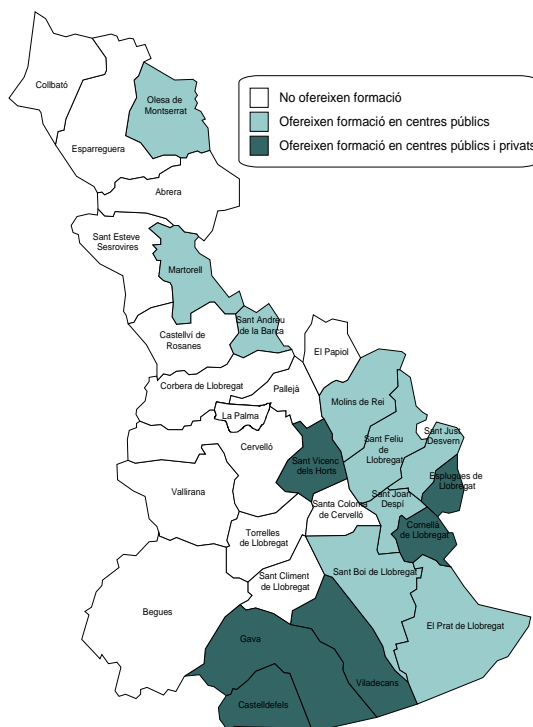

Cornellà de Llobregat i el Prat de Llobregat són els dos municipis que ofereixen més titulacions de Formació Professional. Així mateix, Sant Boi de Llobregat és el municipi que més ha augmentat el nombre de titulacions de FP ofertes pel curs 2011-2012, ja que el municipi ofereix 6 noves titulacions respecte el curs 2009-2010.

L'oferta de titulacions de Formació Professional ha augmentat en el curs 2011-2012 tant pels Cicles Formatius de Grau Mig (CFGM) com pels Cicles Formatius de Grau Superior (CFGS). A més, pel curs vinent estan previstos 14 cursos del Programa de Qualificació Professional Inicial (PQPI) adreçat a joves que han finalitzat l'etapa de l'ensenyament secundari obligatori sense haver obtingut el títol de graduat en ESO i es duran a terme 15 cursos de preparació per a les proves d'accés dels CFGS.

Les titulacions que formen part de la família de l'Electricitat i l'electrònica i de l'Administració són les més nombroses en l'oferta de la comarca. Les titulacions que es troben dins de la família d'Administració i Informàtica són les que més han augmentat en el curs 2011-2012 respecte el curs 2009-2010.

Localització de la Formació Professional per municipis al Baix Llobregat, curs 2011-2012

Font: OC-BL, a partir de les dades del Departament d'Ensenyament de la Generalitat de Catalunya

L'oferta de Formació Professional es concentra a la Zona Delta (Castelldefels, Gavà, el Prat de Llobregat, Sant Boi de Llobregat i Viladecans) i a la Zona Centre (Cornellà de Llobregat, Esplugues de Llobregat, Sant Joan Despi i Sant Just Desvern). Tot i que també es poden trobar centres de Formació Professional a alguns municipis de la Zona de Vall Baixa (Molins de Rei, Sant Feliu de Llobregat i Sant Vicenç dels Horts) i la Zona Nord (Martorell, Olesa de Montserrat i Sant Andreu de la Barca). La majoria d'aquests centres són de titularitat pública, tanmateix a sis municipis de la comarca existeixen centres de titularitat privada que ofereixen formació professional (Castelldefels, Cornellà de Llobregat, Gavà, Esplugues de Llobregat, Sant Vicenç dels Horts i Viladecans).