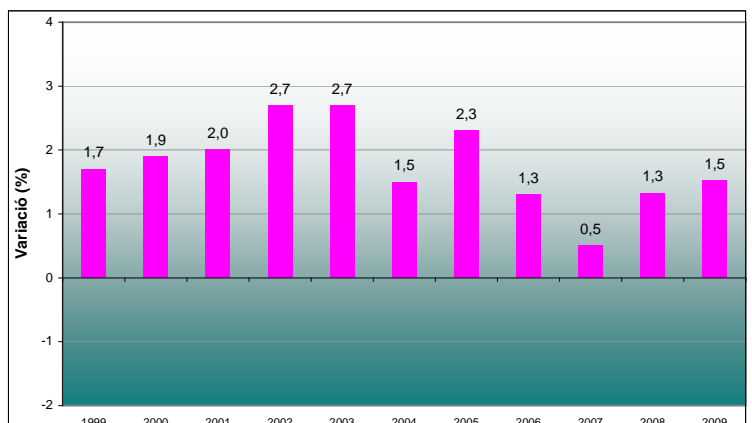

Variacions de població del Baix Llobregat Padró continu. 1999-2009

Font: OPMT-BL, a partir de les dades de l'IDESCAT