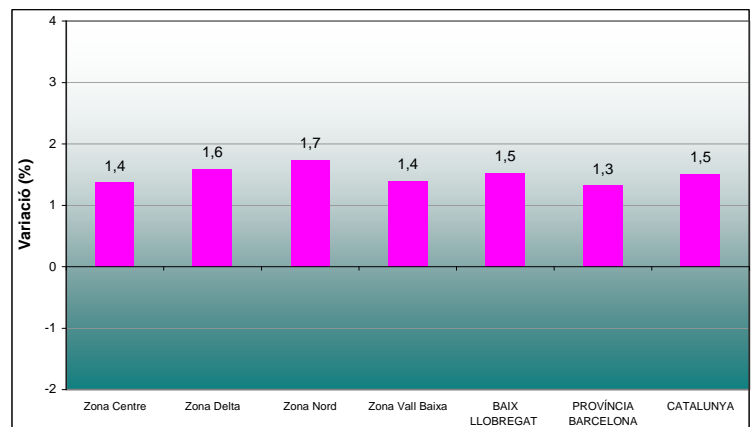

Variacions de població per àmbits geogràfics Padró continu. 2008-2009

Font: OPMT-BL, a partir de les dades de l'IDESCAT