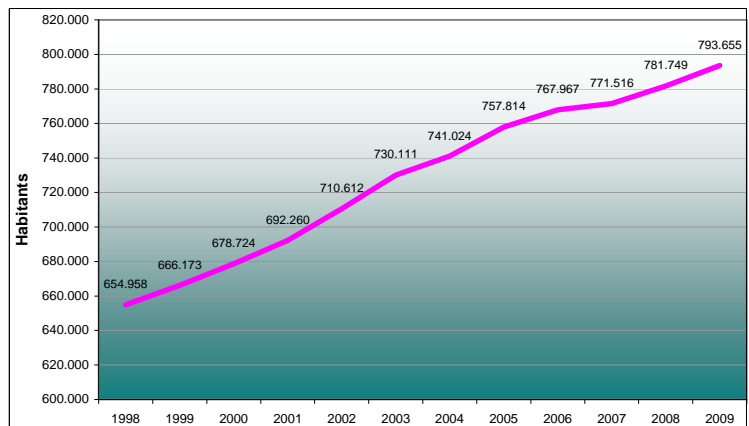

Població. Padró continu. 2009

	Habitants	Var % 08-09
Abrera	11.521	2,2
Begues	6.271	3,2
Castelldefels	62.080	2,5
Castellví de Rosanes	1.719	3,6
Cervelló	8.393	2,5
Collbató	4.040	1,7
Corbera de Llobregat	13.843	3,0
Cornellà de Llobregat	86.519	1,6
Esparreguera	21.855	1,9
Esplugues de Llobregat	46.862	0,6
Gavà	45.994	1,8
Martorell	26.681	2,0
Molins de Rei	24.067	1,0
Olesa de Montserrat	23.301	1,7
Pallejà	11.134	1,1
Palma de Cervelló, la	3.057	1,0
Papiol, el	3.900	1,9
Prat de Llobregat, el	63.418	0,8
Sant Andreu de la Barca	26.401	0,5
Sant Boi de Llobregat	82.428	1,3
Sant Climent de Llobregat	3.779	2,8
Sant Esteve Sesrovires	7.202	4,3
Sant Feliu de Llobregat	42.919	0,7
Sant Joan Despí	32.030	1,2
Sant Just Desvern	15.811	2,9
Sant Vicenç dels Horts	27.701	0,9
Santa Coloma de Cervelló	7.744	1,1
Torrelles de Llobregat	5.430	4,3
Vallirana	14.066	2,3
Viladecans	63.489	1,5
Zona Centre	181.222	1,4
Zona Delta	327.459	1,6
Zona Nord	122.720	1,7
Zona Vall Baixa	162.254	1,4
BAIX LLOBREGAT	793.655	1,5
PROVÍNCIA BARCELONA	5.487.935	1,3
CATALUNYA	7.475.420	1,5

Font: OPMT-BL, a partir de les dades de l'IDESCAT

Evolució de la població del Baix Llobregat Padró continu. 1998-2009

Font: OPMT-BL, a partir de les dades de l'IDESCAT