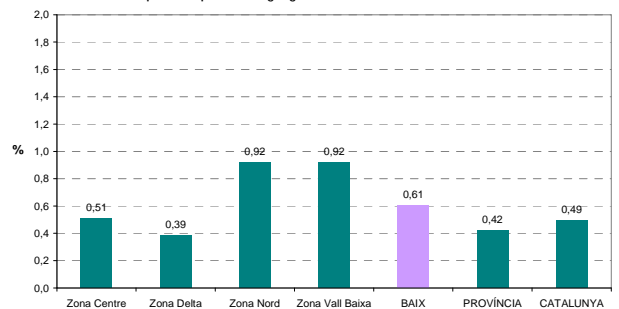

Gràfic 2. Variacions de població per àmbits geogràfics. Padró continu. 2009-2010

Font: OC-BL, a partir de les dades de l'IDESCAT