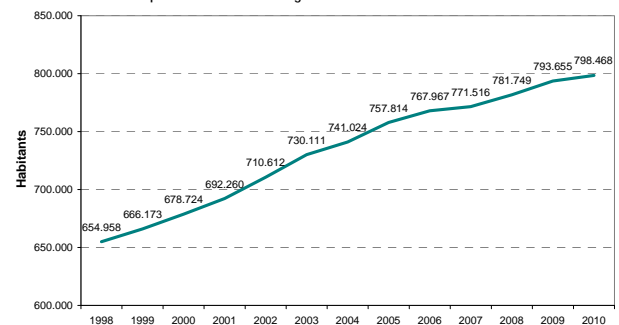

Població. Padró continu 2010

	Habitants	Variació 2009 - 2010	
		Absoluta	Relativa (%)
Abdera	11.469	-52	-0,5
Begues	6.348	77	1,2
Castelldefels	62.250	170	0,3
Castellví de Rosanes	1.755	36	2,1
Cervelló	8.566	173	2,1
Collbató	4.114	74	1,8
Corbera de Llobregat	14.000	157	1,1
Cornellà de Llobregat	87.240	721	0,8
Esparreguera	22.042	187	0,9
Esplugues de Llobregat	46.649	-213	-0,5
Gavà	46.383	389	0,8
Martorell	26.815	134	0,5
Molins de Rei	24.236	169	0,7
Olesa de Montserrat	23.646	345	1,5
Pallejà	11.263	129	1,2
Palma de Cervelló, la	3.035	-22	-0,7
Papiol, el	3.937	37	0,9
Prat de Llobregat, el	63.434	16	0,0
Sant Andreu de la Barca	26.682	281	1,1
Sant Boi de Llobregat	82.411	-17	0,0
Sant Climent de Llobregat	3.819	40	1,1
Sant Esteve Sesrovires	7.329	127	1,8
Sant Feliu de Llobregat	43.112	193	0,4
Sant Joan Despí	32.338	308	1,0
Sant Just Desvern	15.923	112	0,7
Sant Vicenç dels Horts	28.024	323	1,2
Santa Coloma de Cervelló	7.845	101	1,3
Torrelles de Llobregat	5.526	96	1,8
Vallirana	14.200	134	1,0
Viladecans	64.077	588	0,9
Zona Centre	182.150	928	0,5
Zona Delta	328.722	1.263	0,4
Zona Nord	123.852	1.132	0,9
Zona Vall Baixa	163.744	1.490	0,9
BAIX LLOBREGAT	798.468	4.813	0,6
PROVINCIA BARCELONA	5.511.147	23.212	0,4
CATALUNYA	7.512.381	36.961	0,5

Font: OC-BL, a partir de les dades de l'IDESCAT

Gràfic 1. Evolució de la població del Baix Llobregat. Padró continu

Font: OC-BL, a partir de les dades de l'IDESCAT