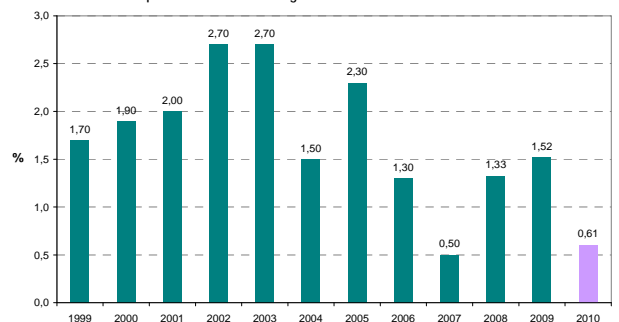

Gràfic 3. Variacions de població del Baix Llobregat. Padró continu. 1999-2010

Font: OC-BL, a partir de les dades de l'IDESCAT