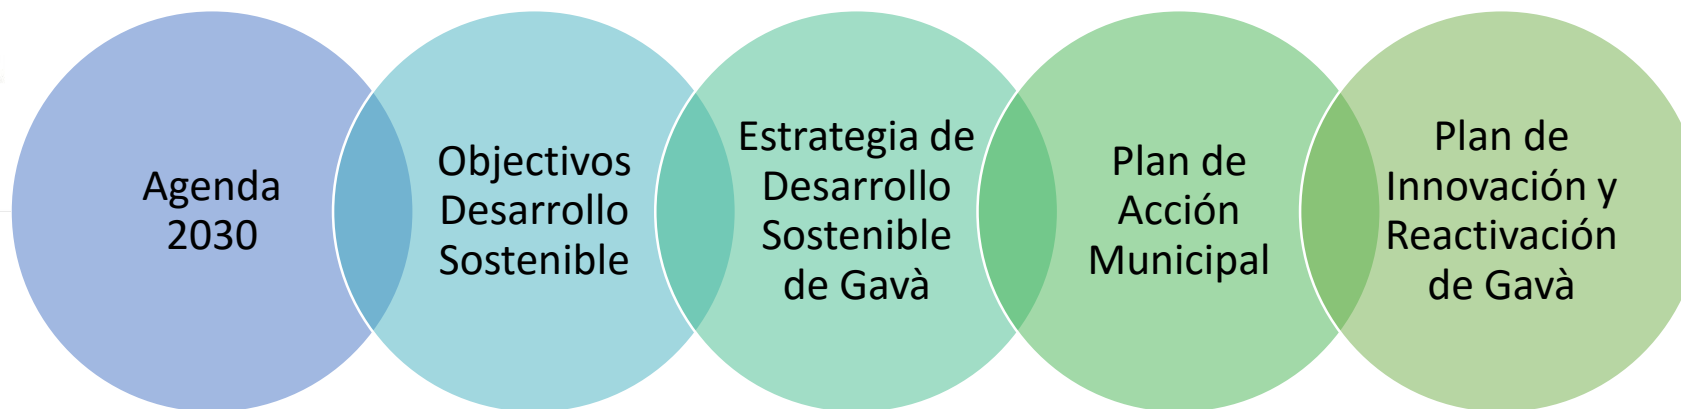

Las confluencias