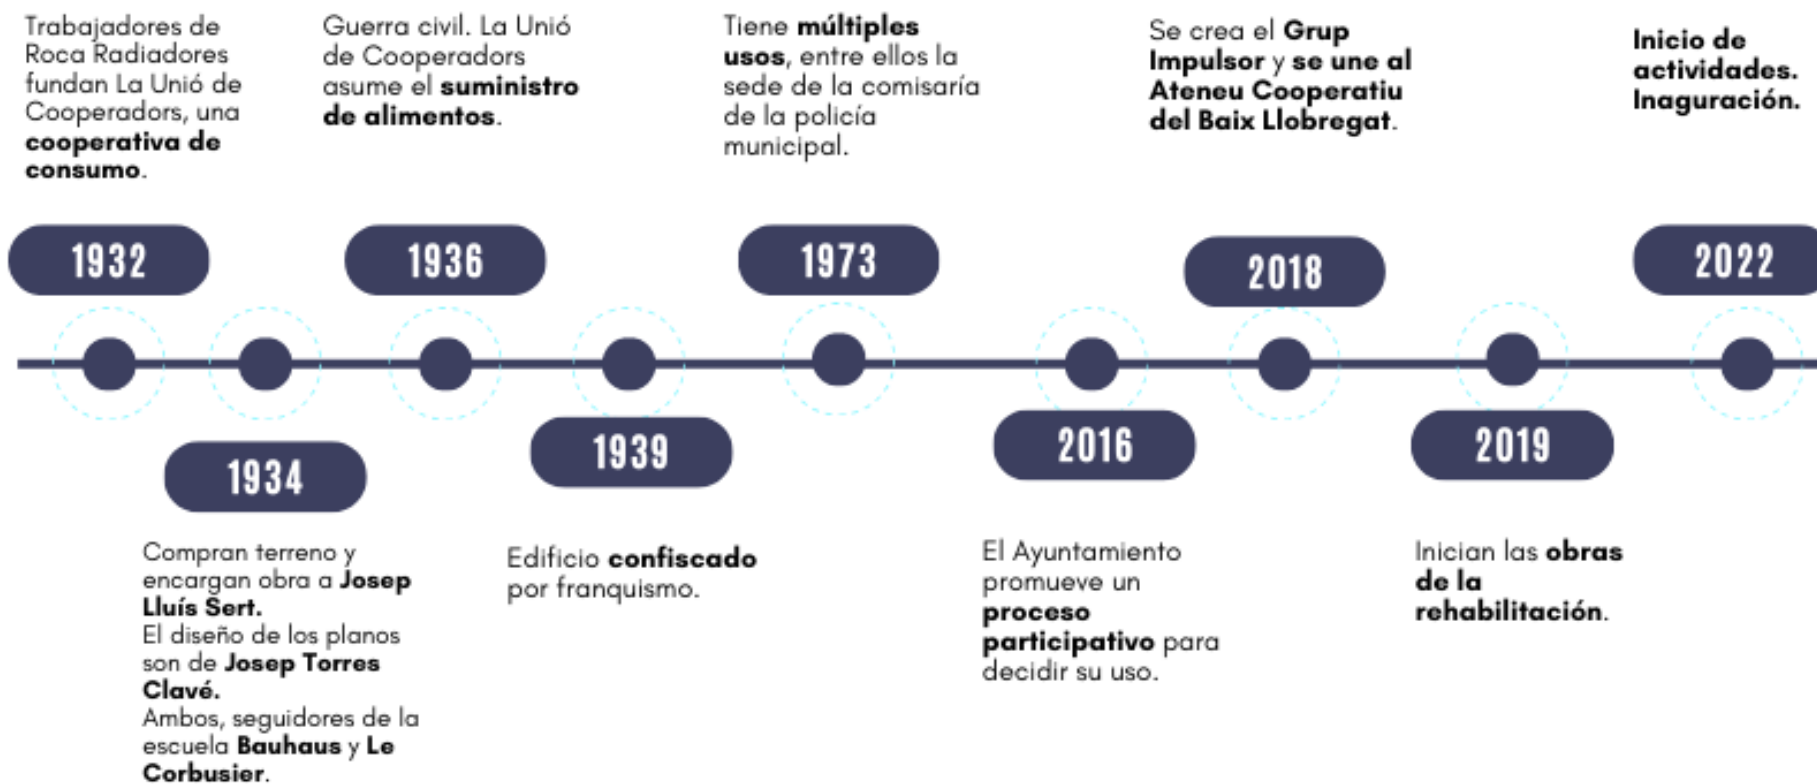

Los orígenes