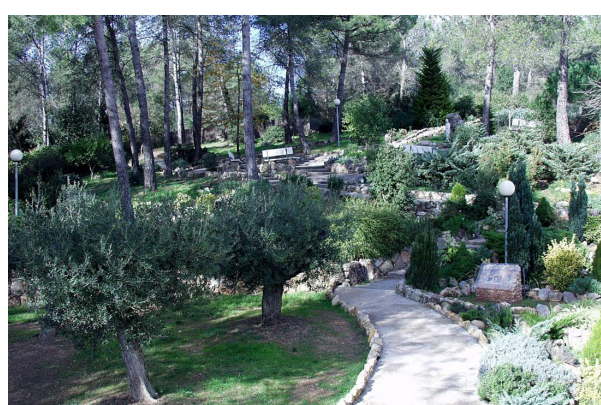

Alberg Centre d'Espiritualitat Josep Manyanet (Begues)

CENTRE D'ESPIRITUALITAT JOSEP MANYANET

Places: 192

Aquest alberg està situat a 20 km de Barcelona i a 8 km de la platja. Dins del massís del Garraf, envoltada de pinedes i amb excepcionals vistes sobre la plana del Delta del Llobregat i de la costa sud de Barcelona.

L'alberg compta, a més, amb àmplies zones de joc exterior, pistes esportives i piscina (sota demanda), jardí i bosc.

Pel què fa a les instal·lacions interiors, compta amb una gran sala per activitats (amb capacitat per a 200 persones), sala d'activitats tipus aula, i petites sales de reunió. Només l'espai útil edificat ja inclou una superfície de 2.677 m², així que no us l'acabareu!