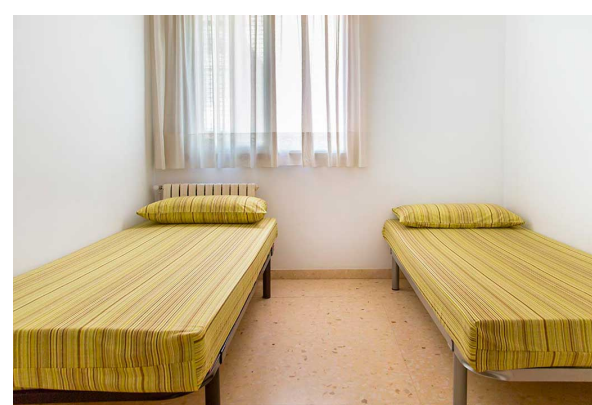

Alberg Centre d'Espiritualitat Josep Manyanet (Begues)

CENTRE D'ESPIRITUALITAT JOSEP MANYANET

Places: 192

Aquest alberg està situat a 20 km de Barcelona i a 8 km de la platja. Dins del massís del Garraf, envoltada de pinedes i amb excepcionals vistes sobre la plana del Delta del Llobregat i de la costa sud de Barcelona.