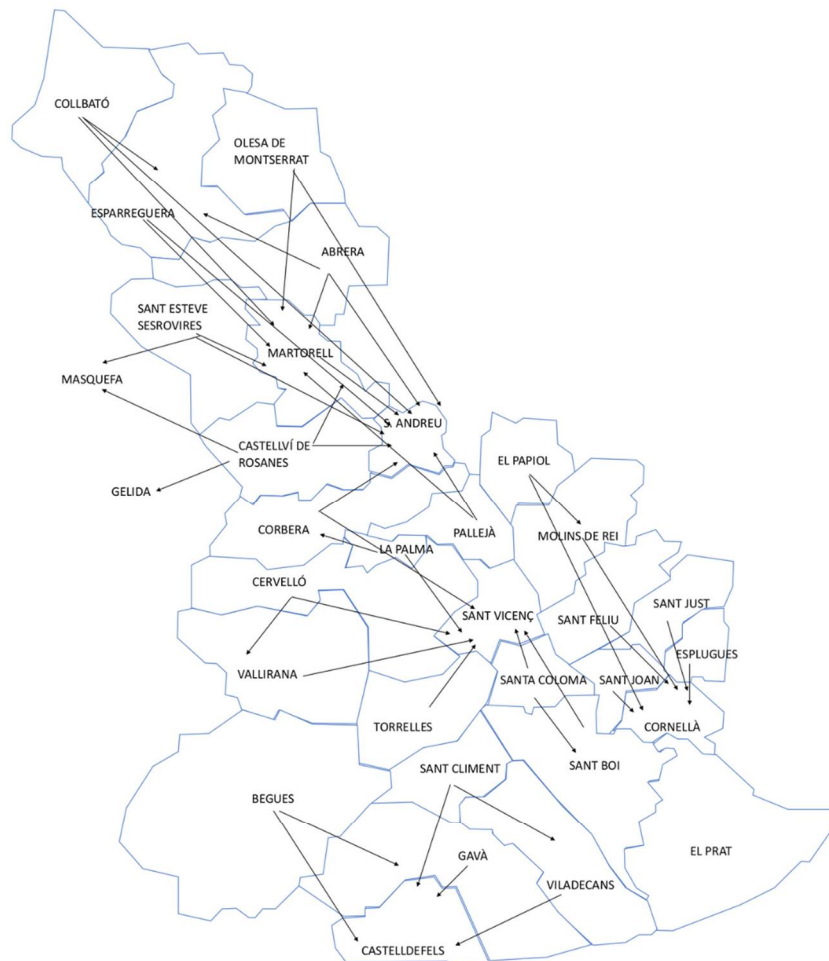

CONSELL DE SALUT
BAIX LLOBREGAT

MAPES SERVEIS DE SALUT DEL BAIX LLOBREGAT

Consell Comarcal
del **Baix Llobregat**

MARÇ 2022

Mapa Salut Mental al Baix Llobregat

Mapa CAPs i consultoris CUAPs al Baix Llobregat

Mapa Centres de Salut al Baix Llobregat

Mapa Centres de Salut al Baix Llobregat

Mapa Centres de Salut - Mobilitat al Baix Llobregat

Mapa Centres Sociosanitaris al Baix Llobregat