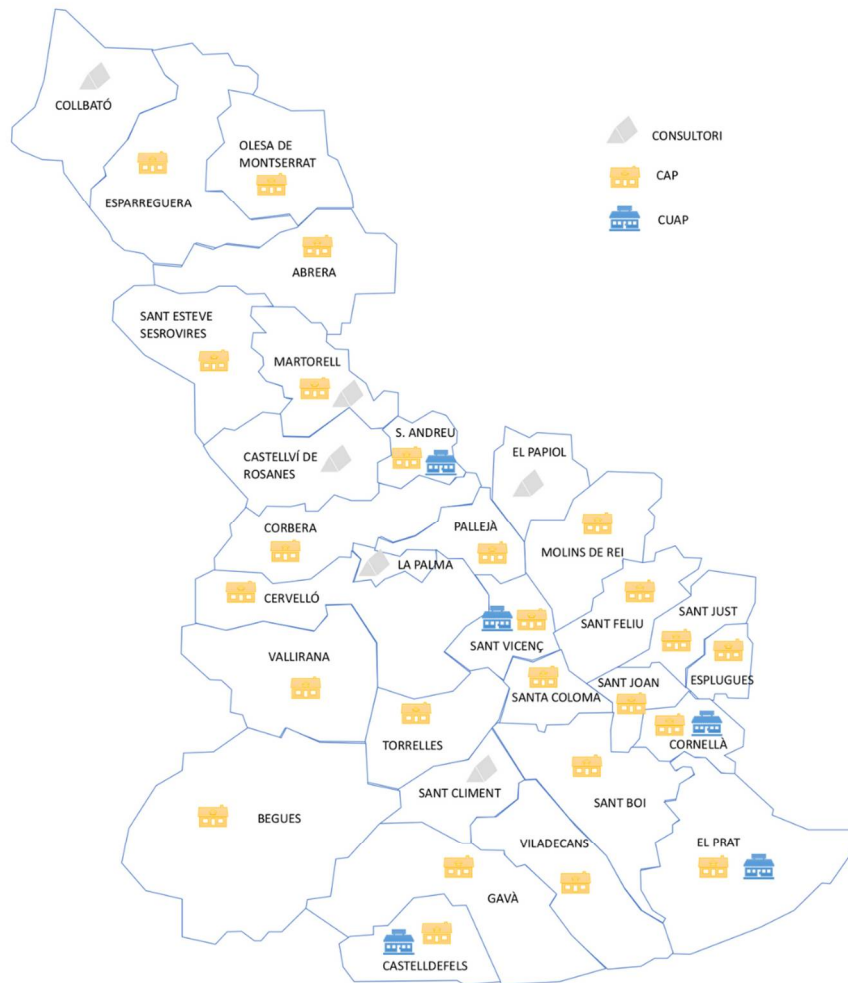

CONSELL DE SALUT
BAIX LLOBREGAT

MAPES SERVEIS DE SALUT DEL BAIX LLOBREGAT

Consell Comarcal
del **Baix Llobregat**

MARÇ 2022

Mapa Salut Mental al Baix Llobregat

Mapa CAPs i consultoris CUAPs al Baix Llobregat

Mapa Centres de Salut al Baix Llobregat

Mapa Centres de Salut al Baix Llobregat

Mapa Centres de Salut - Mobilitat al Baix Llobregat

Mapa Centres Sociosanitaris al Baix Llobregat