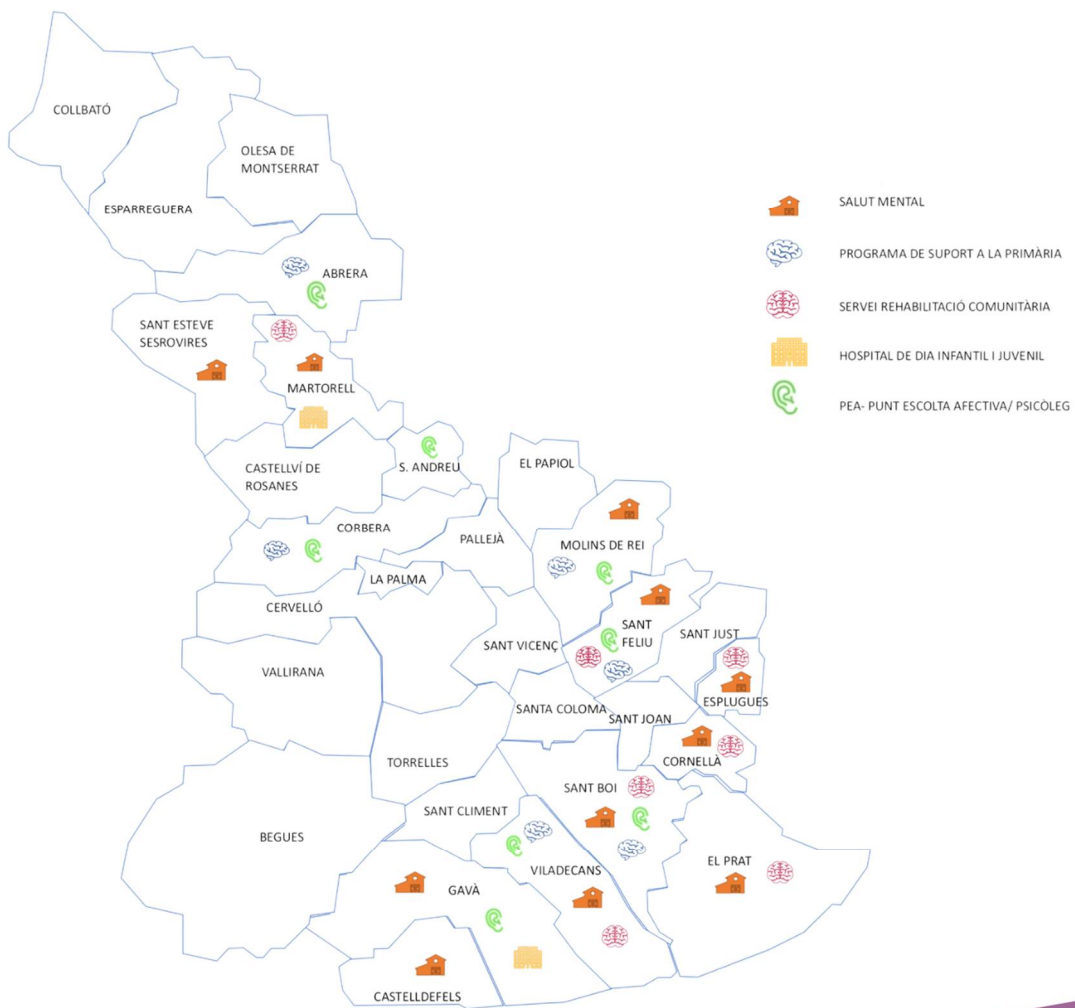

CONSELL DE SALUT
BAIX LLOBREGAT

MAPES SERVEIS DE SALUT DEL BAIX LLOBREGAT

Consell Comarcal
del **Baix Llobregat**

MARÇ 2022

Mapa Salut Mental al Baix Llobregat

Mapa CAPs i consultoris CUAPs al Baix Llobregat

Mapa Centres de Salut al Baix Llobregat

Mapa Centres de Salut al Baix Llobregat

Mapa Centres de Salut - Mobilitat al Baix Llobregat

Mapa Centres Sociosanitaris al Baix Llobregat