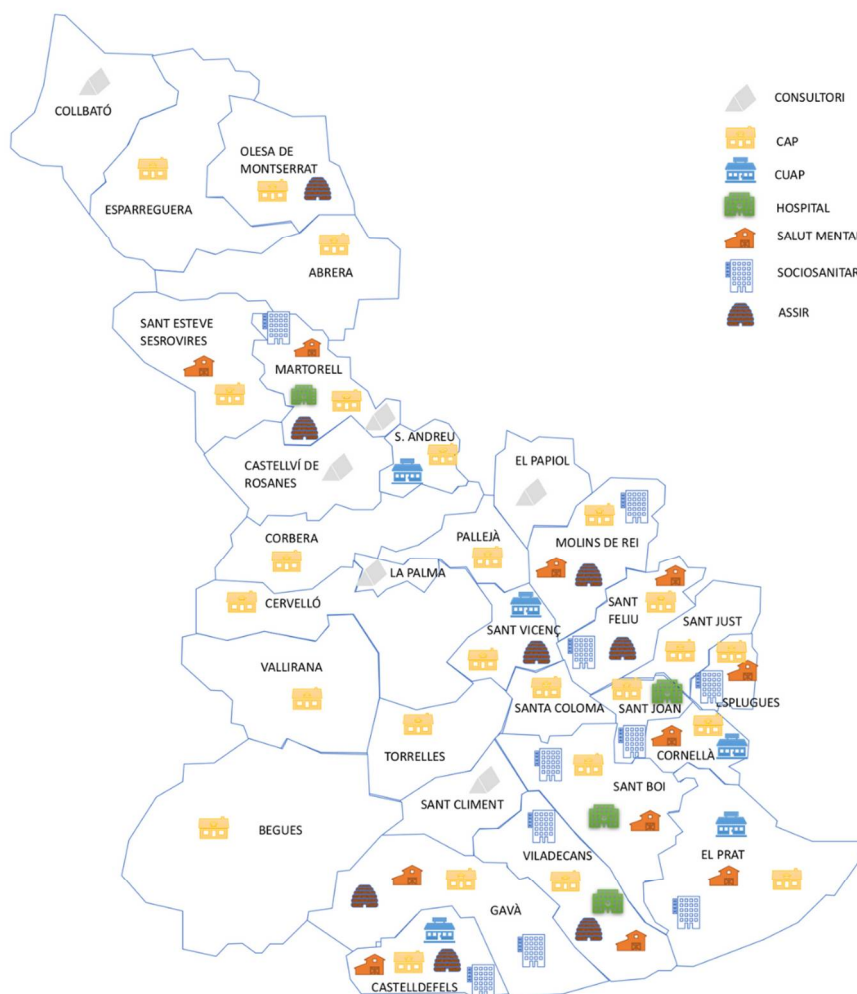

CONSELL DE SALUT
BAIX LLOBREGAT

MAPES SERVEIS DE SALUT DEL BAIX LLOBREGAT

Consell Comarcal
del **Baix Llobregat**

MARÇ 2022

Mapa Salut Mental al Baix Llobregat

Mapa CAPs i consultoris CUAPs al Baix Llobregat

Mapa Centres de Salut al Baix Llobregat

Mapa Centres de Salut al Baix Llobregat

Mapa Centres de Salut - Mobilitat al Baix Llobregat

Mapa Centres Sociosanitaris al Baix Llobregat