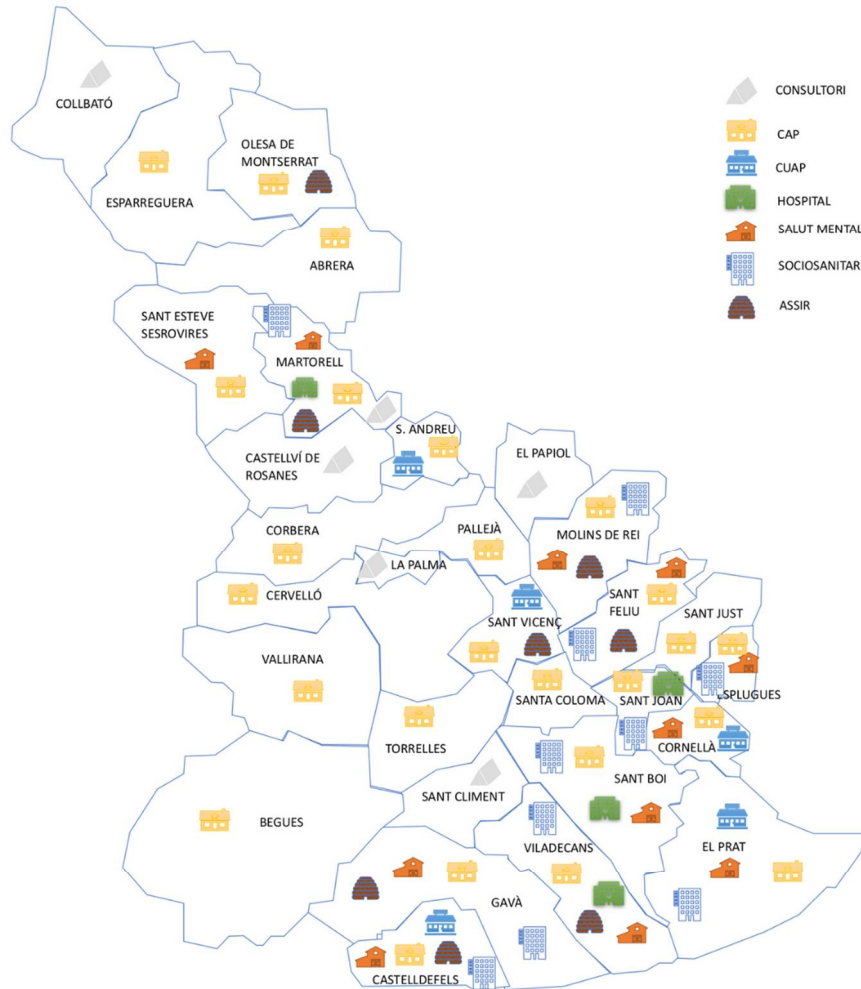

CONSELL DE SALUT
BAIX LLOBREGAT

MAPES SERVEIS DE SALUT DEL BAIX LLOBREGAT

Consell Comarcal
del **Baix Llobregat**

MARÇ 2022

Mapa Salut Mental al Baix Llobregat

Mapa CAPs i consultoris CUAPs al Baix Llobregat

Mapa Centres de Salut al Baix Llobregat

Mapa Centres de Salut al Baix Llobregat

Mapa Centres de Salut - Mobilitat al Baix Llobregat

Mapa Centres Sociosanitaris al Baix Llobregat