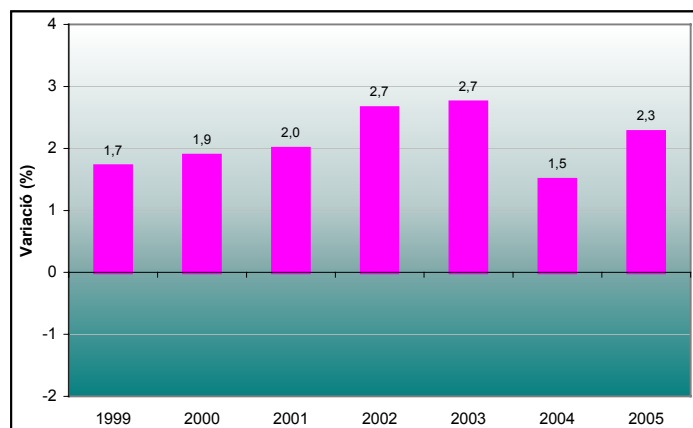

Variacions de població del Baix Llobregat
Padró continu. 1999 - 2005

Font: OPMT-BL, a partir de les dades de l'IDESCAT