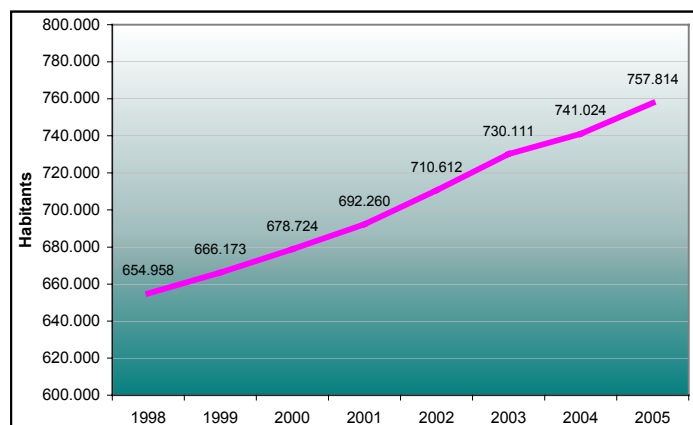

Població. Baix Llobregat i municipis		
Padró continu. 2005		
	Habitants	Variació 04-05 (%)
Abrera	9.839	4,4
Begues	5.470	3,5
Castelldefels	56.718	5,1
Castellví de Rosanes	1.370	5,6
Cervelló	7.350	5,3
Collbató	3.337	10,4
Corbera de Llobregat	12.025	6,6
Cornellà de Llobregat	84.131	1,0
Esparreguera	20.740	2,9
Esplugues de Llobregat	46.550	1,4
Gavà	44.210	2,2
Martorell	25.766	3,0
Molins de Rei	23.069	2,5
Olesa de Montserrat	21.114	4,0
Pallejà	10.192	4,6
Palma de Cervelló, la	2.923	1,5
Papiol, el	3.686	1,6
Prat de Llobregat, el	63.190	0,1
Sant Andreu de la Barca	24.863	5,0
Sant Boi de Llobregat	81.181	0,7
Sant Climent de Llobregat	3.443	2,3
Sant Esteve Sesrovires	6.310	5,6
Sant Feliu de Llobregat	42.267	0,7
Sant Joan Despí	31.162	3,0
Sant Just Desvern	15.282	2,5
Sant Vicenç dels Horts	26.676	0,8
Santa Coloma de Cervelló	6.964	4,7
Torrelles de Llobregat	4.604	6,5
Vallirana	12.339	5,7
Viladecans	61.043	1,7
Baix Llobregat	757.814	2,3

Font: OPMT-BL, a partir de les dades de l'IDESCAT

Evolució de la població del Baix Llobregat
Padró continu. 1998 - 2005

Font: OPMT-BL, a partir de les dades de l'IDESCAT