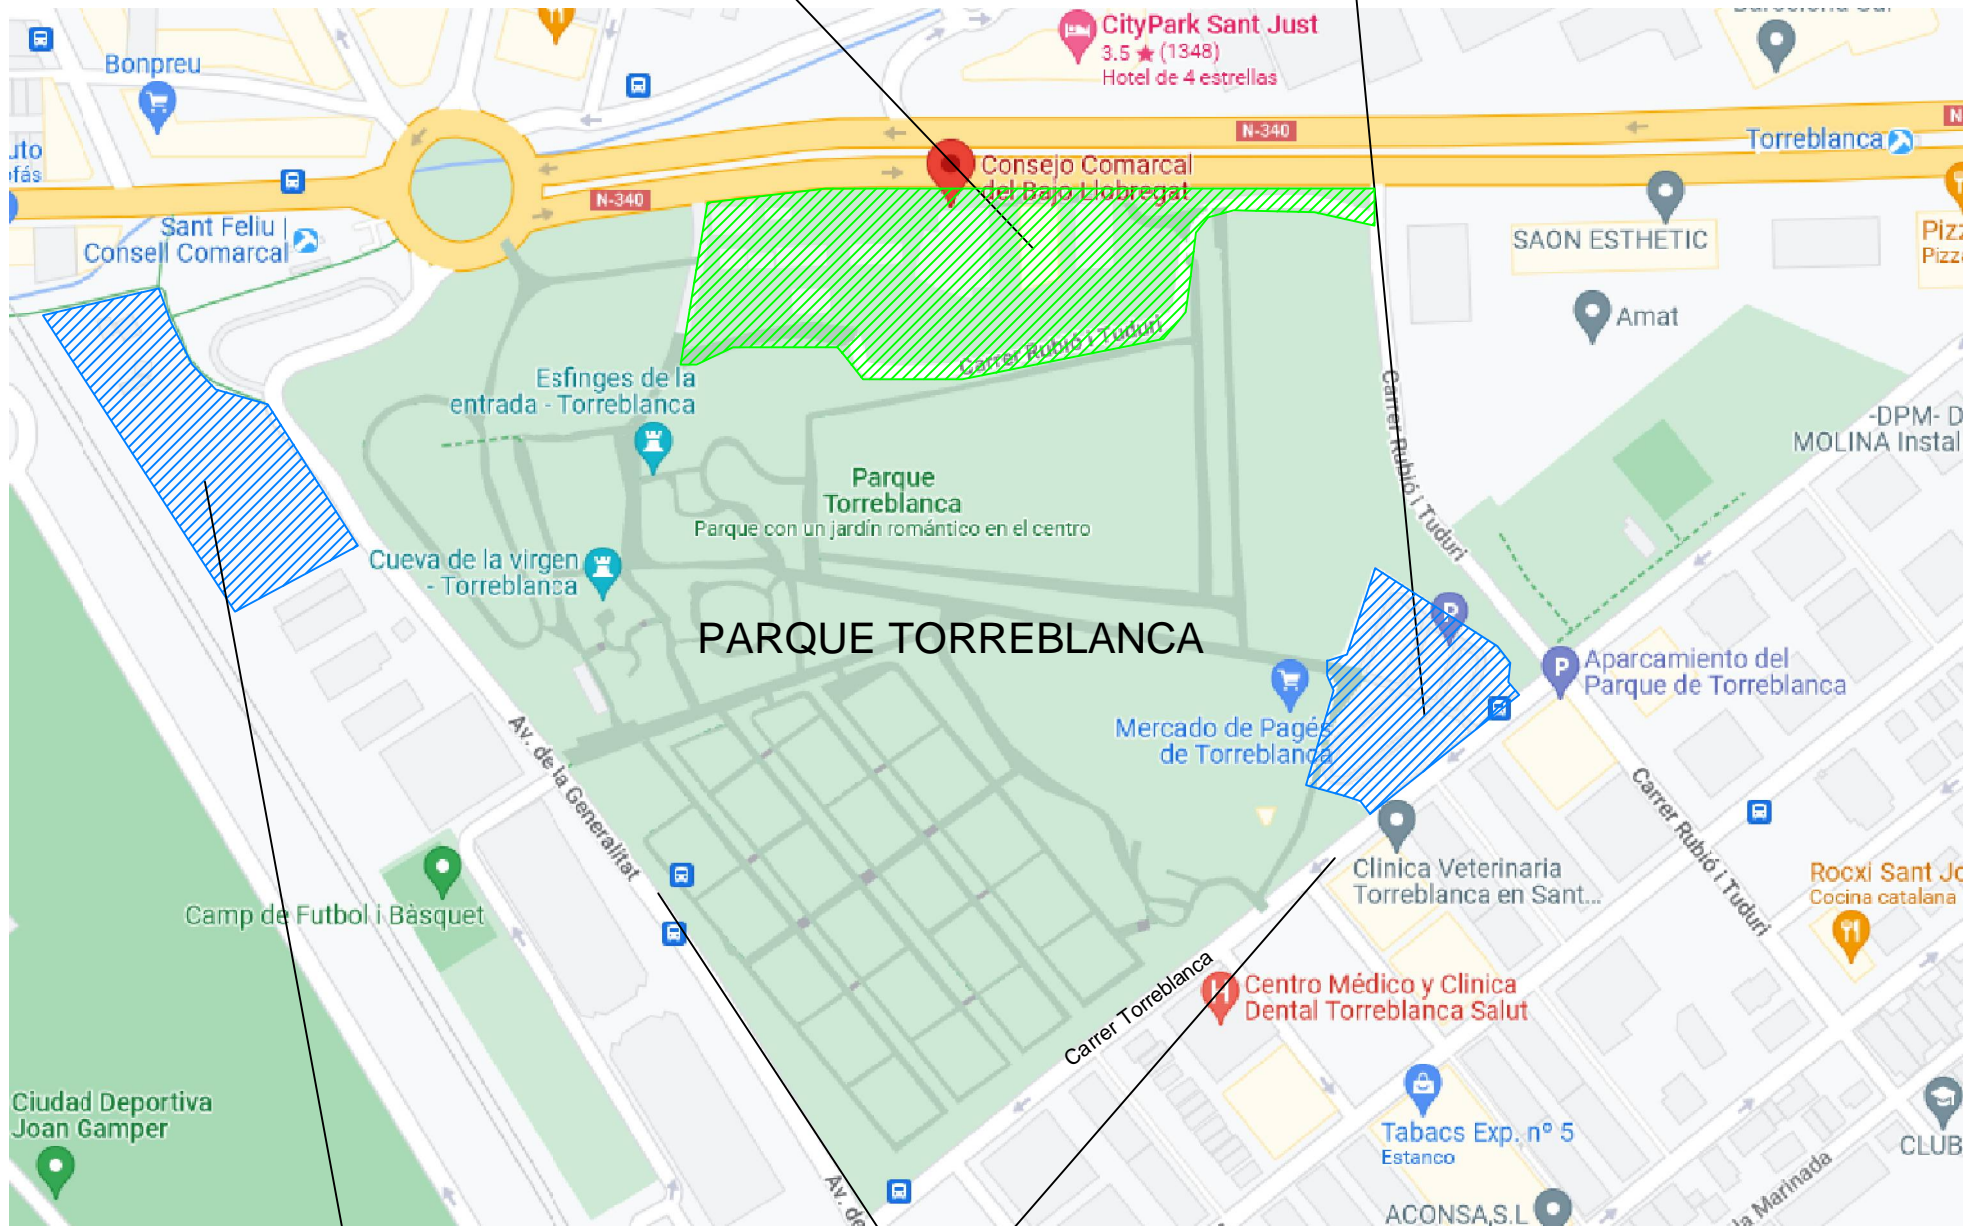

CONSELL COMARCAL  
DEL BAIX LLOBREGAT

PÀRQUING ALTERNATIU

PÀRQUING ALTERNATIU

VORERES C TORREBLANCA I AV GENERALITAT  
ZONA BLANCA PER APARCAR